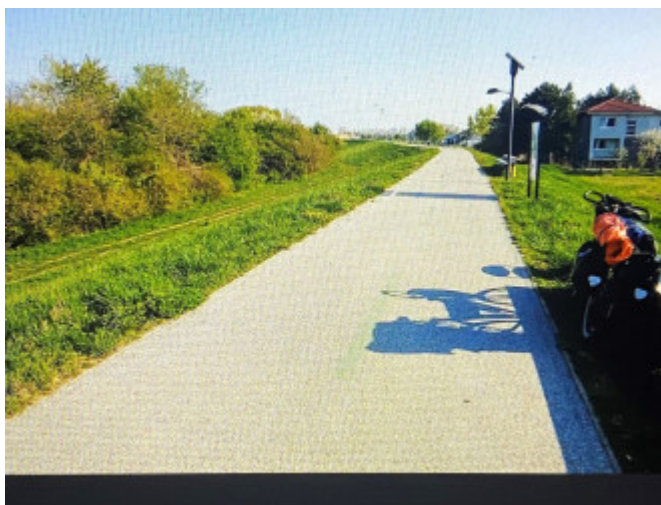

200m od pozemku sa dá dostať na hrádzu , ktorá Vám zabezpečí športové vyžitie ako aj Tenisové a Bedmintonové kurty v Dunajskej Lužnej. V Hamuliakove 3 min autom sa nachádza zimný štadión , hrádza , ktorá Vás priviedie priamo k Dunaju a tu sa tiež nachádzajú reštaurácie. 10 min autom sa nachádza Šamorín : Kaufland , Lidl , Bila , Tesco.

V Dunajskej Lužnej , ktorá sa nachádza od Kalinkova 4 km je postavené Zdravotné stredisko v ktorom nájdete mnoho odborných lekárov . Taktiež v Dun. Lužnej je zubná klinika , Obchodné centrum Terno.

REALITNÝ MAKLÉR

Maklér:
Telefón:
E-mail:

Andrea Gašpariková
0903772763
andrea.gasparikova@agrealty.sk